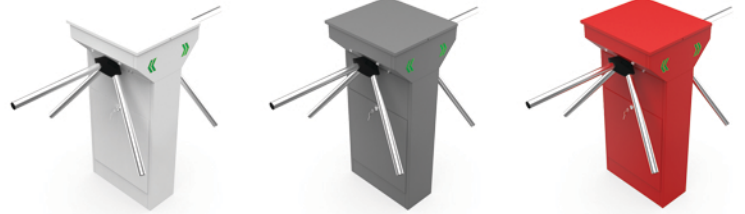

# CRB 100D

Tek Ayaklı Boyalı Turnike

COLORS SERIES

\*Her renk yapılabilir, standart rengi siyahtır.

**Kasa :** 1,5mm Galvaniz çelik sac üzeri elektrostatik toz fırın boyalı

**Kol :** Alüminyum Eloksallı ve Termikli

**Çalışma :** her iki yönde ayarlanabilir, el ile sürüş.

**Fonksiyonlar :** Geçiş bilgisi ( A-B 5Vdc ve B-A 5Vdc ). Geçiş süresi ayarlanabilme. Hafıza modu. Sesli uyarı. Ayarlanabilir geçiş yönü.

**Acil Durum :** Yangın ihbar sisteminden gelen sinyal ile kollar boşa döner. ( NC )

**Led Gösterge :** Her iki yöne standart

**Ağırlık :** ~24 kg

**Güvenlik Seviyesi :** Caydırıcı

**Kullanım Alanları :** İç ve dış alanlarda kullanıma uygundur.

**Opsiyonlar :** Üst cam kapak ( Görsel Baskı ), okuyucu aparatları, Buton ünitesi, Uzaktan Kumanda, Açılı Kapak

Teknik Çizim:

**Body :** 1,5mm Galvanized steel sheet electrostatic powder oven paint

**Arms :** Aluminum Anodized and Thermic

**Operation:** Adjustable in both directions, manual driving.

**Functions:** Transition information (A-B 5VDC and B-A 5VDC).