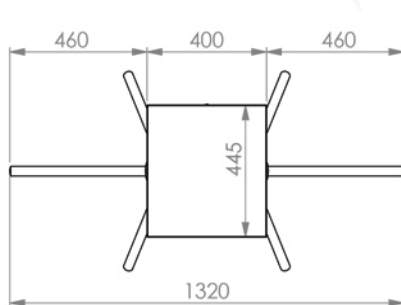

Body : 1,5mm Galvanized steel sheet electrostatic powder oven paint

Arms : Aluminum Anodized and Thermic

Operation: Adjustable in both directions, manual driving.

Functions: Transition information (A-B 5VDC and B-A 5VDC).

Transition time can be adjusted. Memory mode. Audible warning. Adjustable transition direction.

Emergency situation: Fire alarm system turns the arms to idle (NC)

Power Supply: 100 - 230 VAC, 47-60 Hz

Power Consumption: 3,7W in transitions, 4W on hold

Operating Temperature: -10 C / +70 C Optional: With heater -30°

Passage Speed: Max. 26 People / Minutes +-

Passage Weight: 45cm -50cm

Led Display: Standard in both directions

Weight: ~ 24 kg

Security Level : Deterrent.

Areas of Use : Suitable for indoor and outdoor use.

Options: Upper glass cover (Visual Print), reader apparatus, Pushbutton unit, Remote Control, Angled Cover.