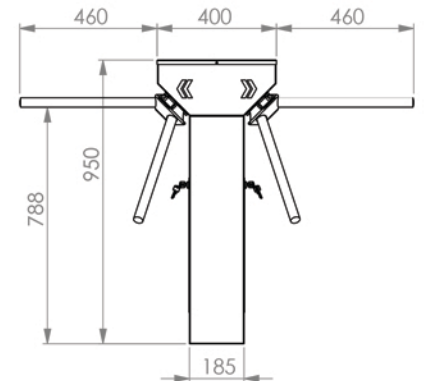

Body : 1,5mm Galvanized steel sheet electrostatic powder oven paint

Arms : Aluminum Anodized and Thermic

Operation: Adjustable in both directions, manual driving.

Functions: Transition information (A-B 5VDC and B-A 5VDC).

Transition time can be adjusted. Memory mode. Audible warning. Adjustable transition direction.

Emergency situation: Fire alarm system turns the arms to idle (NC)

Power Supply: 100 - 230 VAC, 47-60 Hz

Power Consumption: 3,7W in transitions, 4W on hold

Operating Temperature: -10 C / +70 C Optional: With heater -30°

Passage Speed: Max. 26 People / Minutes +-

Passage Weight: 45cm -50cm

Led Display: Standard in both directions

Weight: ~ 24 kg

Security Level : Deterrent.

Areas of Use : Suitable for indoor and outdoor use.

Options: Upper glass cover (Visual Print), reader apparatus, Pushbutton unit, Remote Control, Angled Cover.