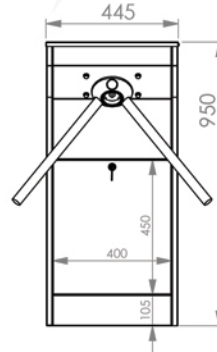

Body : 1,5mm Galvanized steel sheet electrostatic powder oven paint

Arms : Aluminum Anodized and Thermic

Operation: Adjustable in both directions, manual driving.

Functions: Transition information (A-B 5VDC and B-A 5VDC).

Transition time can be adjusted. Memory mode. Audible warning. Adjustable transition direction.

Emergency situation: Fire alarm system turns the arms to idle (NC)

Power Supply: 100 - 230 VAC, 47-60 Hz

Power Consumption: 3,7W in transitions, 4W on hold

Operating Temperature: -10 C / +70 C Optional: With heater -30°

Passage Speed: Max. 26 People / Minutes +-

Passage Weight: 45cm -50cm

Led Display: Standard in both directions

Weight: ~ 24 kg

Security Level : Deterrent.

Areas of Use : Suitable for indoor and outdoor use.

Options: Upper glass cover (Visual Print), reader apparatus, Pushbutton unit, Remote Control, Angled Cover.